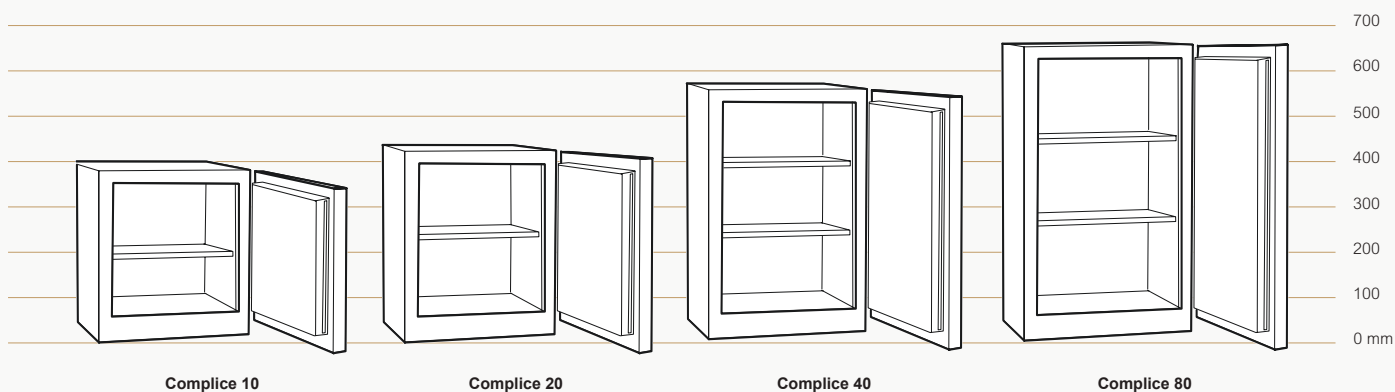

MODÈLES

- ✦ 10
- ✦ 20
- ✦ 40
- ✦ 80

POINTS DIFFÉRENCIANTS

- ✦ Coffres-forts compacts et facilement intégrables.
- ✦ Design soigné (paumelles intégrées, matériaux premium).
- ✦ Existe aussi en version à emmurer modèles 10, 20 et 40.

Spécifications techniques

Modèles	Complice 10		Complice 20		Complice 40		Complice 80	
	À fixer	À emmurer	À fixer	À emmurer	À fixer	À emmurer	À fixer	
Volumes (L)	13	13	20	20	43	43	80	
Dimensions extérieures (mm) hors pivots	Hauteur	360	360	360	360	500	500	630
	Largeur	455	455	455	455	455	455	555
	Largeur porte ouverte à 180°	841	841	841	841	841	841	1041
	Profondeur (hors poignée/serrure)	276	256	356	336	436	416	466
	Profondeur totale porte ouverte à 90°	689	670	769	750	849	830	989
Dimensions intérieures (mm)	Hauteur	260	260	260	260	400	400	530
	Largeur sur tablette	360	360	360	360	360	360	460
	Largeur de passage	311	311	311	311	311	311	411
	Largeur de passage porte ouverte à 90°	270	270	270	270	270	270	370
	Profondeur	140	140	220	220	300	300	330
Poids (kg)	52	27	60	32	89	45	130	
Nombre de tablettes	1		1		2		3	