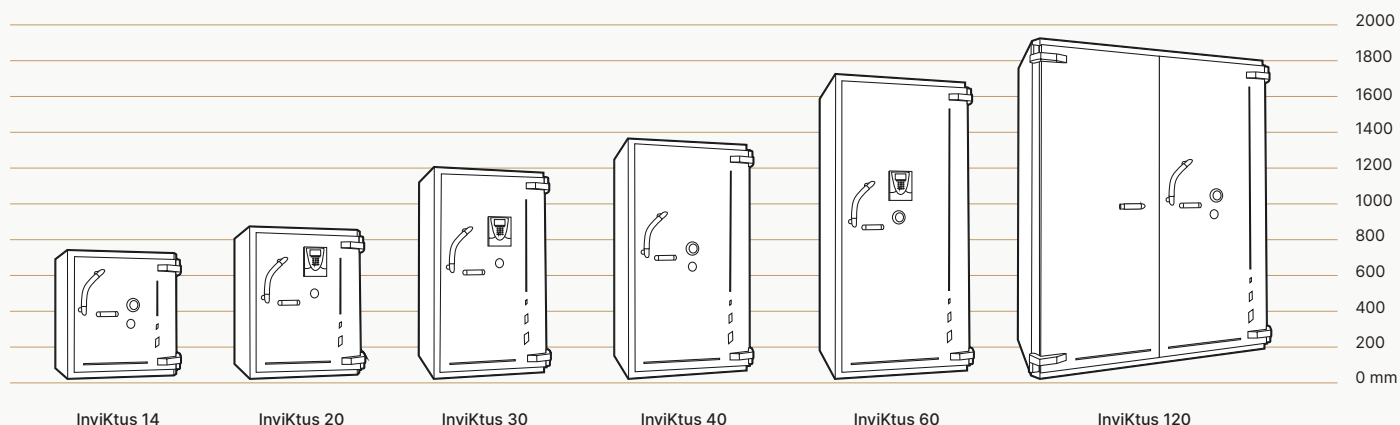

MODÈLES

- ✦ 14
- ✦ 20
- ✦ 30
- ✦ 40
- ✦ 60
- ✦ 120

POINTS DIFFÉRENCIANTS

- ✦ Pièce maitresse de notre gamme.
- ✦ L'InviKtus intègre l'ensemble des savoirs faire Fichet.
- ✦ Coffre unique proposant le plus haut niveau de sécurité du marché.

Spécifications techniques

Modèles		InviKtus 14	InviKtus 20	InviKtus 30	InviKtus 40	InviKtus 60	InviKtus 120
Volumes (L)		139	210	308	416	596	1117
Dimensions extérieures (mm) <i>hors pivots</i>	Hauteur	790	920	1270	1470	1850	1850
	Largeur	730	730	730	810	880	1500
	Largeur porte ouverte à 180°	1420	1420	1420	1580	1720	3066
	Profondeur (hors poignée/serrure)	640	740	740	740	740	740
	Profondeur totale porte ouverte à 90°	1285	1385	1385	1465	1535	1492
Dimensions intérieures (mm)	Hauteur	620	750	1100	1300	1680	1680
	Hauteur de passage	572	702	1052	1252	1632	1632
	Largeur	560	560	560	640	710	1330
	Largeur de passage	512	512	512	592	662	1282
	Profondeur	400	500	500	500	500	500
Poids (kg)	Classe IV	610	767	-	1212	-	-
	Classe VI	688	-	1132	-	1784	2682
Nombre de tablettes		2	3	3	4	5	5
Nombre de porte		1			2		2