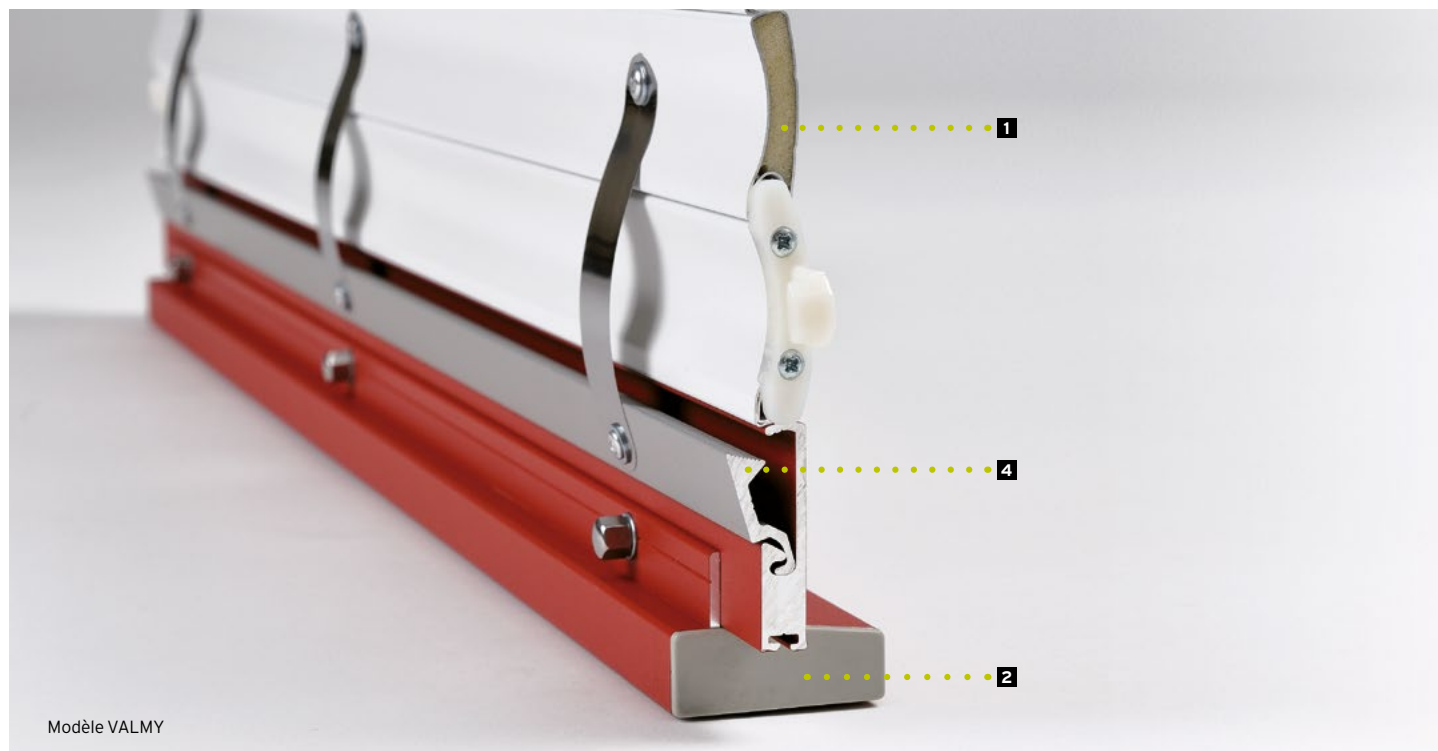

VOLET ROULANT
DE SÉCURITÉ

Valmy A2P CR2/E
Massena

POINT FORT
FICHET 

Valmy A2P CR2/E Massena

POINT FORT

LE VOLET ROULANT DE SÉCURITÉ **POINT FORT** VALMY EST CERTIFIÉ A2P CR2/E, MARQUE DE QUALITÉ RECONNUE PAR LA PROFESSION DE L'ASSURANCE. C'EST LA PROTECTION IDÉALE POUR LES HABITATIONS ET LES LOCAUX PROFESSIONNELS. VALMY ET MASSENA COMPLÈTENT L'OFFRE SÉCURITAIRE MAISON DU RÉSEAU POINT FORT FICHET.

Modèle VALMY

VALMY : QUALITÉ & SÉCURITÉ

- Certifié A2P CR2/E contre l'effraction
- Lames aluminium injectées de résine 600 kg/m³ **1**
- Lame finale renforcée en acier 8 mm avec système de verrouillage automatique **2**
- Coulisse renforcée double chambre en aluminium 3 mm d'épaisseur **3**
- Système anti soulèvement **4**
- Coffre renforcé équipé de vis « anti vandalisme » en inox **5** (montage en rénovation)
- Section de coffre 155 / 185 / 210 / 235 mm (selon les dimensions du volet) **6**
- Moteur SIMU protégé par le coffre
- Lames ajourées : permet de laisser passer l'air tout en gardant le volet fermé **B**

MASSENA

- Lames aluminium injectées de mousse renforcée
- Lame finale renforcée avec joint caoutchouc
- Coulisse renforcée en aluminium 4 mm d'épaisseur **A**
- Système anti soulèvement intégré au coffre
- Coffre standard équipé de vis « anti vandalisme » en inox (montage en rénovation)
- Moteur SIMU protégé par le coffre
- Lames ajourées : permet de laisser passer l'air tout en gardant le volet fermé **B**

MANŒUVRE

- **Électriques filaires** (avec ou sans secours*)
 - Bouton poussoir (encastré ou en applique)
 - Contacteur à clé (en applique)
- **Électriques radio** (avec ou sans secours*)
 - Émetteur portable
 - Émetteur mural
- **Émetteur 5 canaux**
Commande générale qui permet de créer des zones pour ouvrir ou fermer vos volets simultanément (exemples : Zone 1: RDC, Zone 2: 1^{er} étage...)
- **Télécommande Timer Easy**
Permet l'ouverture ou la fermeture des volets à heures programmées ou sur impulsion manuelle.