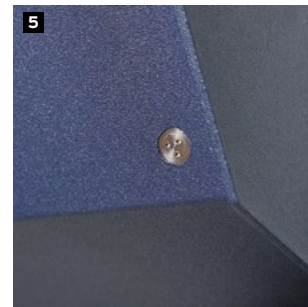

Modèle VALMY

VALMY : QUALITÉ & SÉCURITÉ

- Certifié A2P CR2/E contre l'effraction
- Lames aluminium injectées de résine 600 kg/m³ **1**
- Lame finale renforcée en acier 8 mm avec système de verrouillage automatique **2**
- Coulisse renforcée double chambre en aluminium 3 mm d'épaisseur **3**
- Système anti soulèvement **4**
- Coffre renforcé équipé de vis « anti vandalisme » en inox **5** (montage en rénovation)
- Section de coffre 155 / 185 / 210 / 235 mm (selon les dimensions du volet) **6**
- Moteur SIMU protégé par le coffre
- Lames ajourées : permet de laisser passer l'air tout en gardant le volet fermé **B**

MASSENA

- Lames aluminium injectées de mousse renforcée
- Lame finale renforcée avec joint caoutchouc
- Coulisse renforcée en aluminium 4 mm d'épaisseur **A**
- Système anti soulèvement intégré au coffre
- Coffre standard équipé de vis « anti vandalisme » en inox (montage en rénovation)
- Moteur SIMU protégé par le coffre
- Lames ajourées : permet de laisser passer l'air tout en gardant le volet fermé **B**