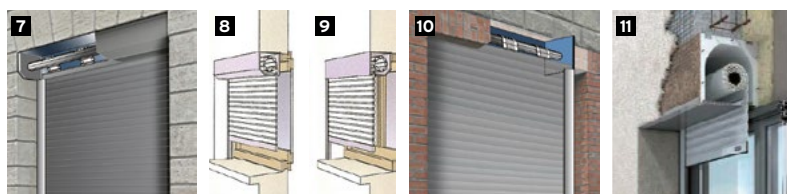

Modèle VALMY

VALMY : QUALITÉ & SÉCURITÉ

- Certifié A2P CR2/E contre l'effraction
- Lames aluminium injectées de résine 600 kg/m³ **1**
- Lame finale renforcée en acier 8 mm avec système de verrouillage automatique **2**
- Coulisse renforcée double chambre en aluminium 3 mm d'épaisseur **3**
- Système anti soulèvement **4**
- Coffre renforcé équipé de vis « anti vandalisme » en inox **5** (montage en rénovation)
- Section de coffre 155 / 185 / 210 / 235 mm (selon les dimensions du volet) **6**
- Moteur SIMU protégé par le coffre
- Lames ajourées : permet de laisser passer l'air tout en gardant le volet fermé **B**

MASSENA

- Lames aluminium injectées de mousse renforcée
- Lame finale renforcée avec joint caoutchouc
- Coulisse renforcée en aluminium 4 mm d'épaisseur **A**
- Système anti soulèvement intégré au coffre
- Coffre standard équipé de vis « anti vandalisme » en inox (montage en rénovation)
- Moteur SIMU protégé par le coffre
- Lames ajourées : permet de laisser passer l'air tout en gardant le volet fermé **B**

MANŒUVRE

- **Électriques filaires** (avec ou sans secours*)
 - Bouton poussoir (encastré ou en applique)
 - Contacteur à clé (en applique)
- **Électriques radio** (avec ou sans secours*)
 - Émetteur portable
 - Émetteur mural
- **Émetteur 5 canaux**
Commande générale qui permet de créer des zones pour ouvrir ou fermer vos volets simultanément (exemples : Zone 1: RDC, Zone 2: 1^{er} étage...)
- **Télécommande Timer Easy**
Permet l'ouverture ou la fermeture des volets à heures programmées ou sur impulsion manuelle.