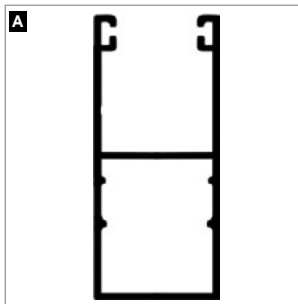

MASSENA

- Lames aluminium injectées de mousse renforcée
- Lame finale renforcée avec joint caoutchouc
- Coulisse renforcée en aluminium 4 mm d'épaisseur **A**
- Système anti soulèvement intégré au coffre
- Coffre standard équipé de vis « anti vandalisme » en inox (montage en rénovation)
- Moteur SIMU protégé par le coffre
- Lames ajourées : permet de laisser passer l'air tout en gardant le volet fermé **B**